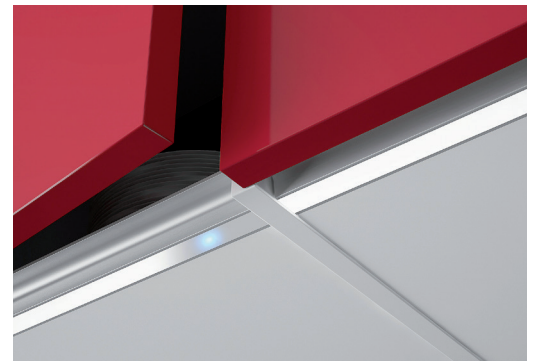

75-80 lm/W PHOTOBIOLOGICAL CLASS 0 CRI > 80
CE ENEC IP20