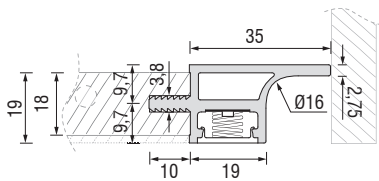

75-80 lm/W PHOTOBIOLOGICAL CLASS 0 CRI > 80
CE ENEC IP20