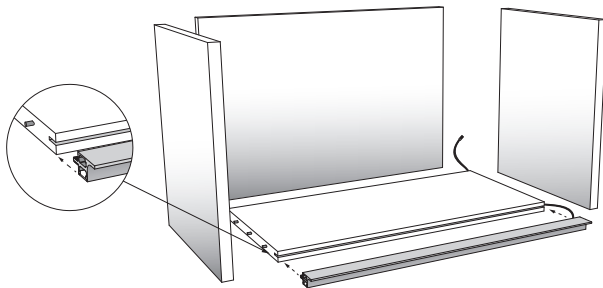

75-80 lm/W PHOTOBIOLOGICAL CLASS 0 CRI > 80
CE ENEC IP20