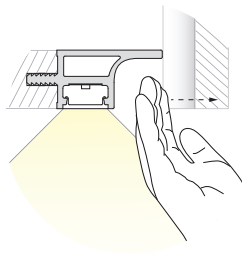

75-80 lm/W PHOTOBIOLOGICAL CLASS 0 CRI > 80
CE ENEC IP20