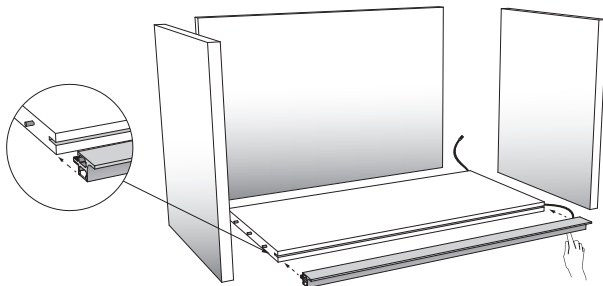

75-80 lm/W PHOTOBIOLOGICAL CLASS 0 CRI > 80
CE ENEC IP20