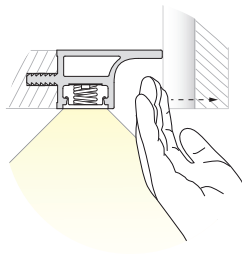

75-80 lm/W PHOTOBIOLOGICAL CLASS 0 CRI > 80
CE ENEC IP20