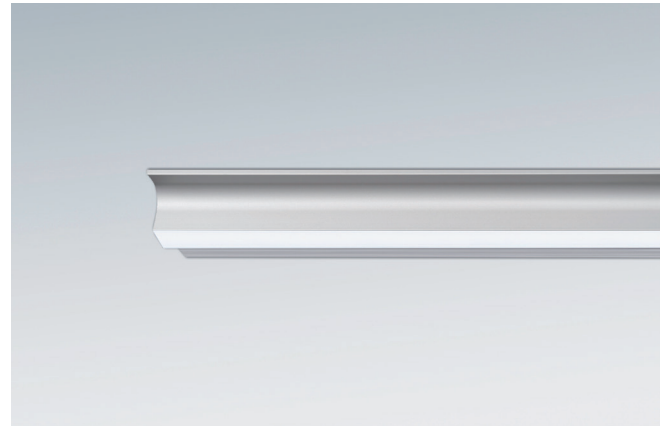

FRONTALINO

LED 24V - 19W/m

- IT **Lampada per integrazione ripiano senza interruttore** - Profilo in alluminio ossidato completo di schermo in policarbonato.
- EN **Shelf integrated lamp without switch** - Aluminium profile with opaline polycarbonate screen.
- DE **Integrierte Schrankenleuchte ohne Schalter** - Alu-Einbauprofil mit Abdeckung aus Polycarbonat (opalen).

FRONTALINO

LED 24V - 19W/m

- IT **Lampada per integrazione ripiano con interruttore** - Profilo in alluminio ossidato completo di schermo in policarbonato.
- EN **Shelf integrated lamp with switch** - Aluminium profile with opaline polycarbonate screen.
- DE **Integrierte Schrankenleuchte mit Schalter** - Alu-Einbauprofil mit Abdeckung aus Polycarbonat (opalen).