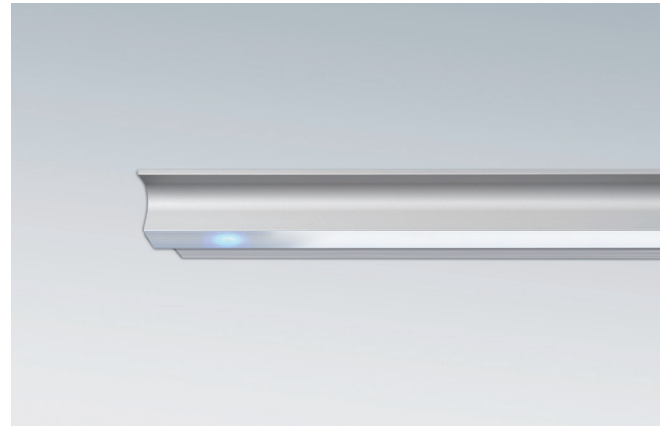

FRONTALINO

LED 24V - 19W/m

- IT **Lampada per integrazione ripiano senza interruttore** - Profilo in alluminio ossidato completo di schermo in policarbonato.
- EN **Shelf integrated lamp without switch** - Aluminium profile with opaline polycarbonate screen.
- DE **Integrierte Schrankenleuchte ohne Schalter** - Alu-Einbauprofil mit Abdeckung aus Polycarbonat (opalen).

FRONTALINO

LED 24V - 19W/m

- IT **Lampada per integrazione ripiano con interruttore** - Profilo in alluminio ossidato completo di schermo in policarbonato.
- EN **Shelf integrated lamp with switch** - Aluminium profile with opaline polycarbonate screen.
- DE **Integrierte Schrankenleuchte mit Schalter** - Alu-Einbauprofil mit Abdeckung aus Polycarbonat (opalen).