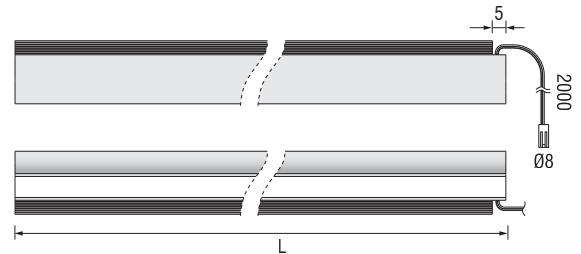

FRONTALINO

LED 24V - 19W/m

- IT **Lampada per integrazione ripiano senza interruttore** - Profilo in alluminio ossidato completo di schermo in policarbonato.
- EN **Shelf integrated lamp without switch** - Aluminium profile with opaline polycarbonate screen.
- DE **Integrierte Schrankenleuchte ohne Schalter** - Alu-Einbauprofil mit Abdeckung aus Polycarbonat (opalen).

75-80 lm/W PHOTOBIOLOGICAL CLASS 0 CRI > 80
 CE ENEC IP20

Finitura Finish - Ausführung	L	W	3000 K		4000 K		Pcs	Kg
			Codice - Part no. - Artikel-Nr.	EEC	Codice - Part no. - Artikel-Nr.	EEC		
	413	6,65W	1810414W3	A	1810414N3	A	1	0,350
Bronzo elettrocolore	563	9,50W	1810564W3	A	1810564N3	A	1	0,500
Electrocolor	863	15,20W	1810864W3	A	1810864N3	A	1	0,700
Elektrocolor	1163	20,90W	1811164W3	A	1811164N3	A	1	0,950

Altre misure su richiesta - Other dimensions upon request - Andere Dimensionen auf Anfrage

Altre finiture su richiesta - Other finishing upon request - Andere Farben auf Anfrage

FRONTALINO 563mm LED 24V-19W/m		LUX
		3000K 4000K
mm	100°	
250	Ø 850	1700 1850
500	Ø 1750	600 700
750	Ø 2650	300 350
1000	Ø 3550	200 200