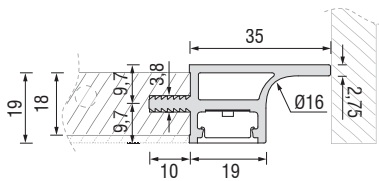

FRONTALINO

LED 24V - 19W/m

- IT **Lampada per integrazione ripiano senza interruttore** - Profilo in alluminio ossidato completo di schermo in policarbonato.
- EN **Shelf integrated lamp without switch** - Aluminium profile with opaline polycarbonate screen.
- DE **Integrierte Schrankenleuchte ohne Schalter** - Alu-Einbauprofil mit Abdeckung aus Polycarbonat (opalen).

75-80 lm/W PHOTOBIOLOGICAL CLASS 0 CRI > 80
 CE ENEC IP20

Finitura Finish - Ausführung	L	W	3000 K		4000 K		Pcs	Kg
			Codice - Part no. - Artikel-Nr.	EEC	Codice - Part no. - Artikel-Nr.	EEC		
	413	6,65W	1810414W3	A	1810414N3	A	1	0,350
Bronzo elettrocolore	563	9,50W	1810564W3	A	1810564N3	A	1	0,500
Electrocolor	863	15,20W	1810864W3	A	1810864N3	A	1	0,700
Elektrocolor	1163	20,90W	1811164W3	A	1811164N3	A	1	0,950

Altre misure su richiesta - Other dimensions upon request - Andere Dimensionen auf Anfrage

Altre finiture su richiesta - Other finishing upon request - Andere Farben auf Anfrage

FRONTALINO 563mm LED 24V-19W/m		LUX
		3000K 4000K
mm	100°	
250	Ø 850	1700 1850
500	Ø 1750	600 700
750	Ø 2650	300 350
1000	Ø 3550	200 200