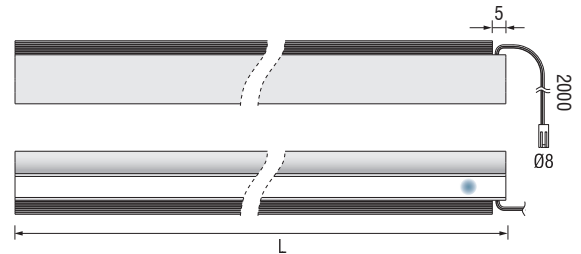

75-80 lm/W PHOTOBIOLOGICAL CLASS 0 CRI > 80
CE ENEC IP20